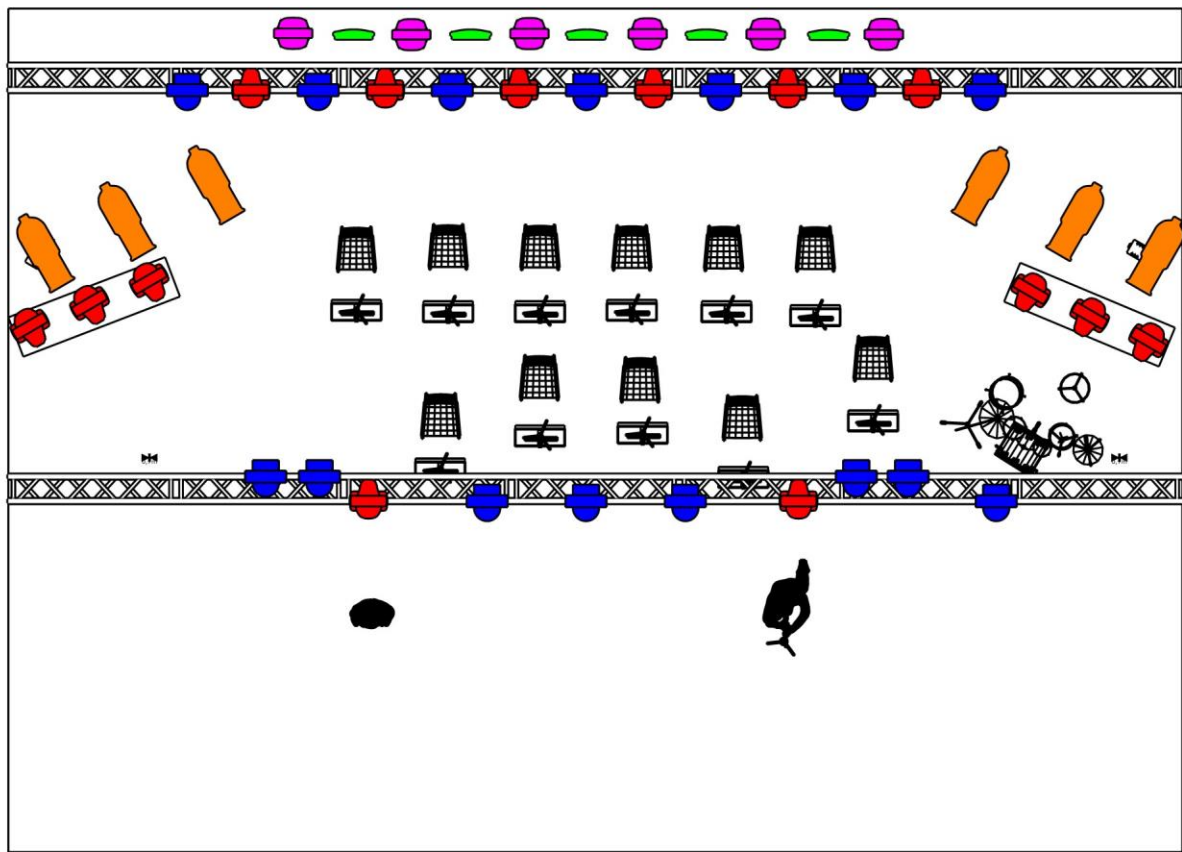

Symbol key

Robin 800 LEDWash (15)

BT-Vintage (6)

Unique 2.1 (2)

MAC Quantum Profile (14)

A.leda B-EYE K20 (6)

Robin 800 LEDWash (6)

P-5 (5)