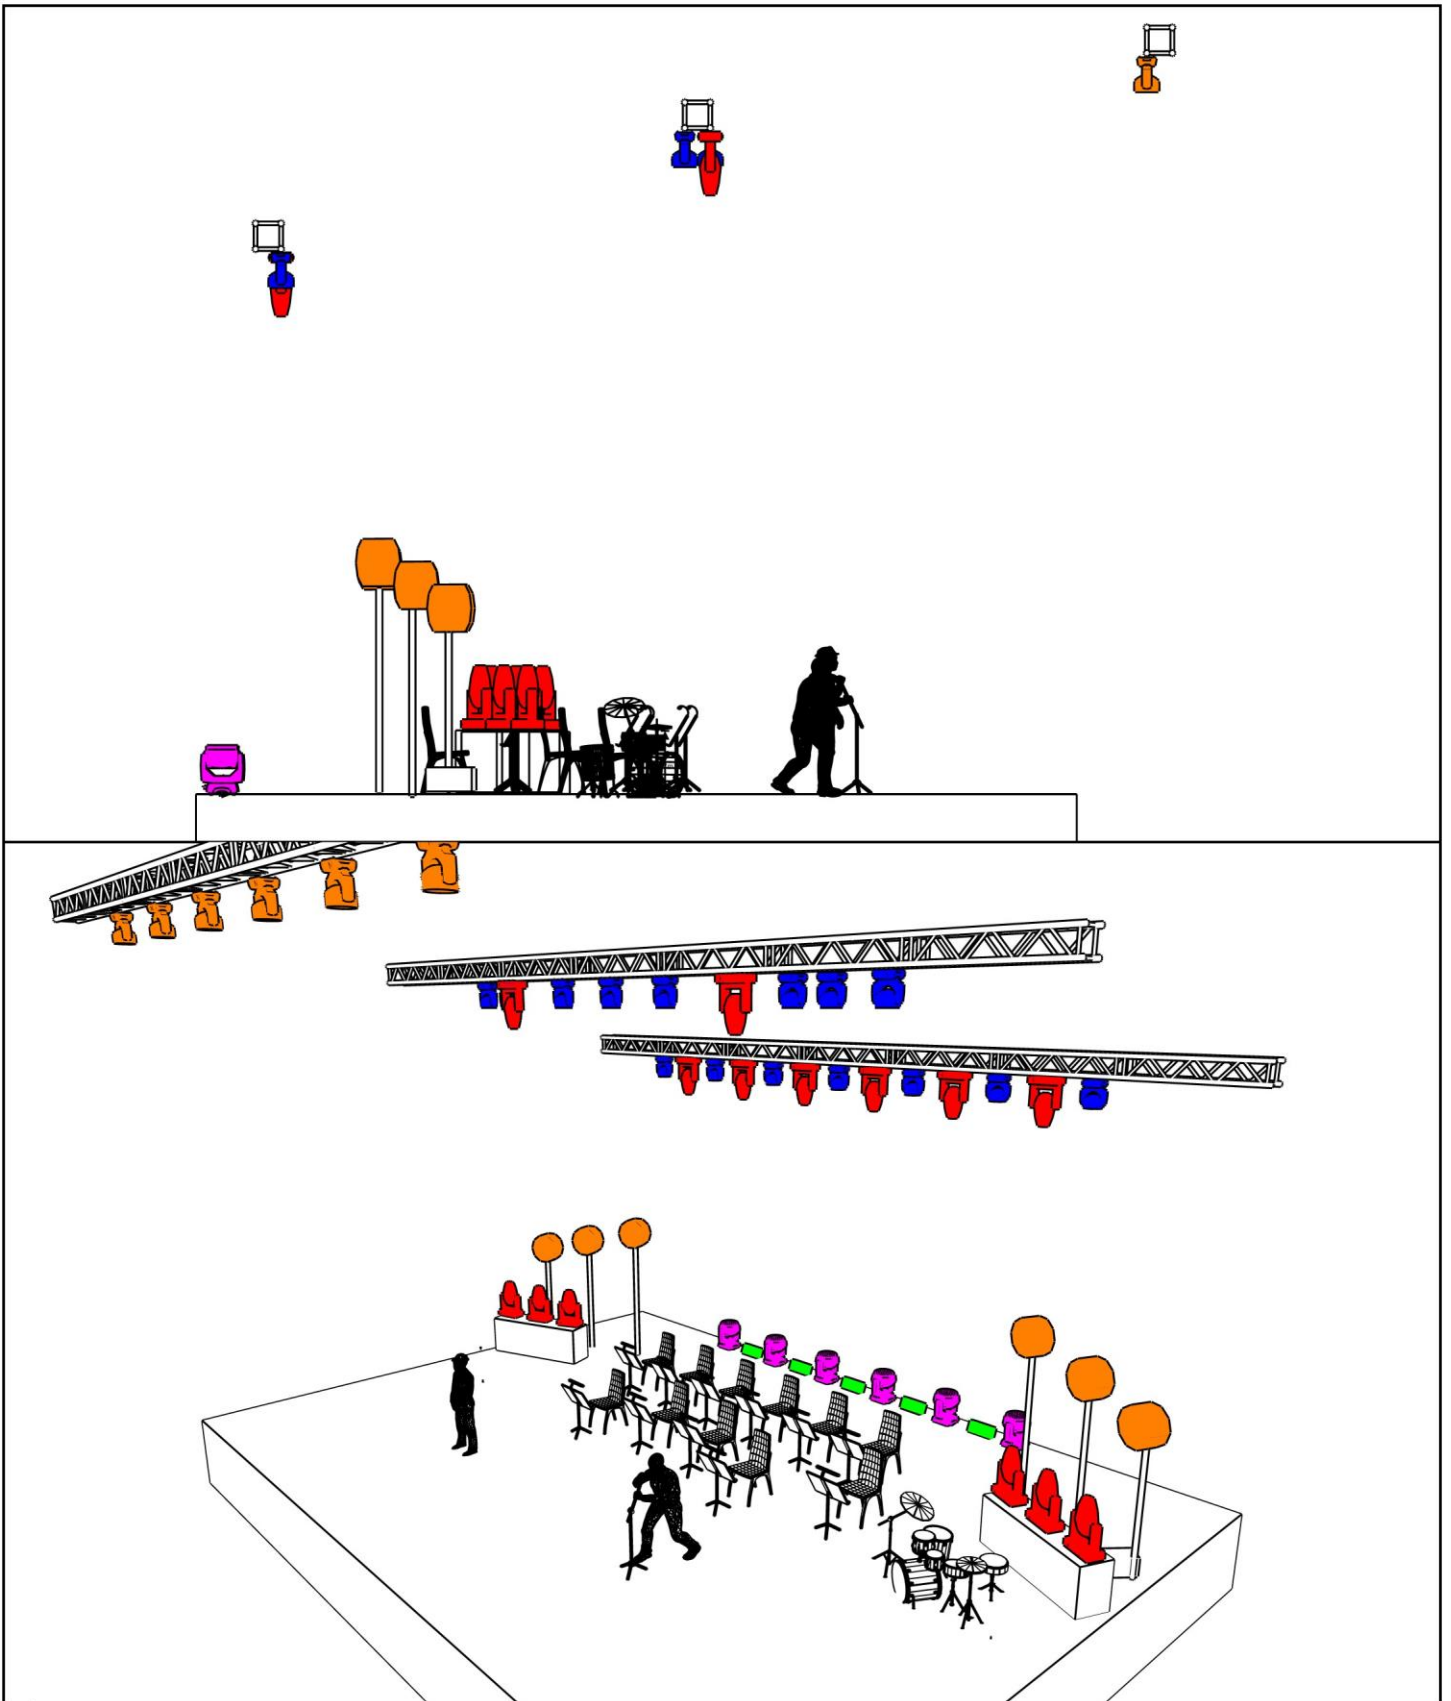

## RIDER OŚWIETLENIOWY 2024 ver. 1

Na czas koncertu zespołu tył i boki sceny muszą być szczelnie wysłonięte czarnym nieprzeźroczystym materiałem (dot. koncertów plenerowych). W oknie sceny nie mogą znajdować się żadne banery, ani inne elementy scenograficzne zasłaniające oświetlenie lub scenografie zespołu.

### STANOWISKO REALIZATORA

Stanowisko realizatora musi znajdować się na podwyższeniu **minimum 0,5m**. Podest musi być stabilny i zabezpieczony od warunków atmosferycznych. Firma oświetleniowa zobowiązana jest **dostarczyć na podest sprawny fotel, z podparciem po bokach**. Stanowisko realizatora musi być zabezpieczone przed dostępem osób trzecich w trakcie koncertu.

### Symbol key

Robin 800 LEDWash (15)

BT-Vintage (6)

Unique 2.1 (2)

MAC Quantum Profile (14)

A.leda B-EYE K20 (6)

Robin 800 LEDWash (6)

P-5 (5)

Symbol key

- |   |                          |   |                      |
|---|--------------------------|---|----------------------|
|  | Robin 800 LEDWash (15)   |  | A.leda B-EYE K20 (6) |
|  | MAC Quantum Profile (14) |  | P-5 (5)              |
|  | Robin 800 LEDWash (6)    |  | Unique 2.1 (2)       |
|  | BT-Vintage (6)           |   |                      |