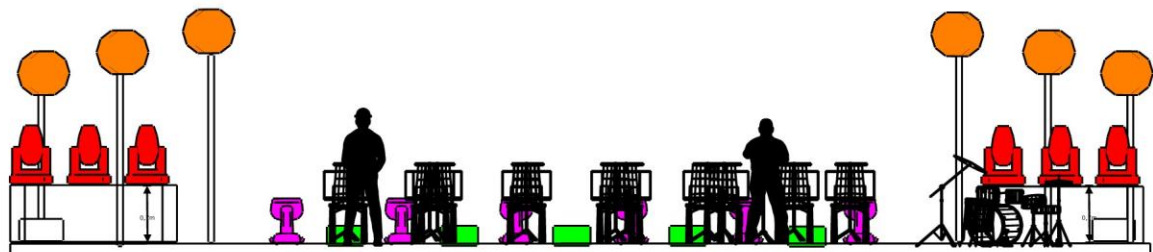

Symbol key

Robin 800 LEDWash (15)

BT-Vintage (6)

Unique 2.1 (2)

MAC Quantum Profile (14)

A.leda B-EYE K20 (6)

Robin 800 LEDWash (6)

P-5 (5)